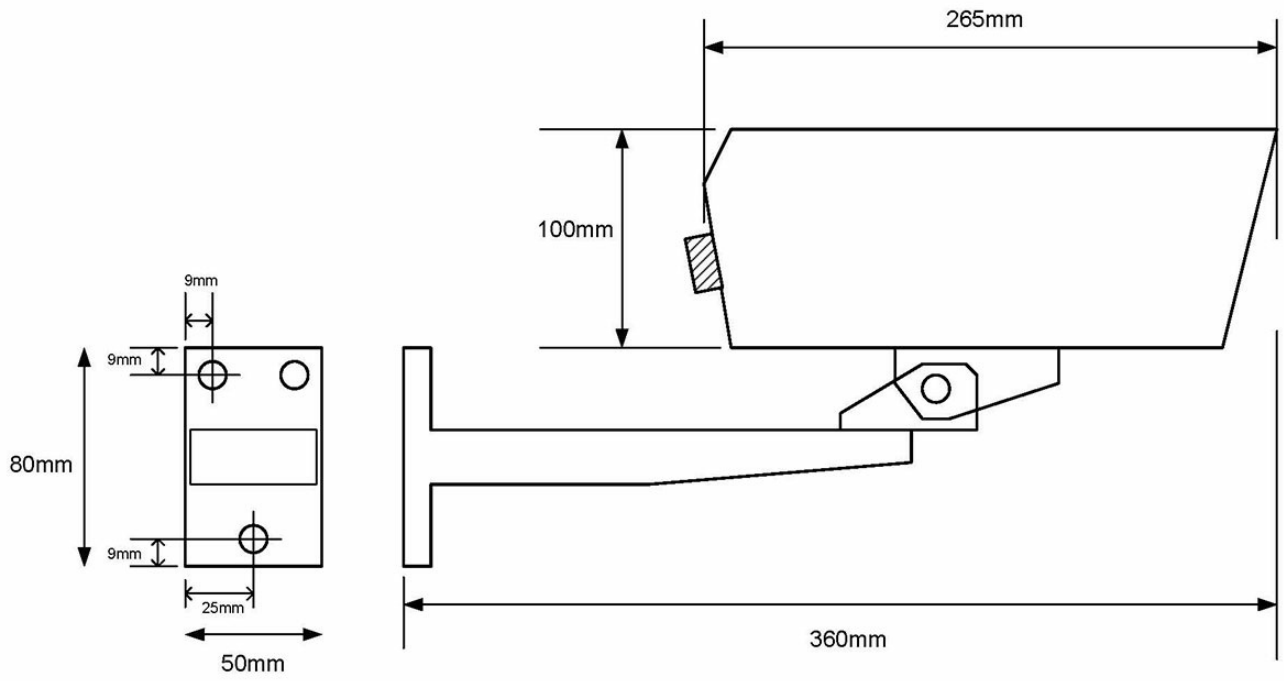

2310101043

SH95B

Caméra couleur fixe Seahawk, lentille 95 degrés

Description

- ✓ Capteur 960H très haute définition
- ✓ Plage dynamique étendue pour voir les détails clairs et sombres simultanément
- ✓ Communication bidirectionnelle Bilinx pour le contrôle de la caméra à distance
- ✓ Capteur d'images 960H, 1/3" DS CCD, résolution du capteur 720 lignes de télévision, double obturateur
- ✓ Couleur 0,09 lux
- ✓ Noir et blanc 0,04 lux
- ✓ Consommation 360mA (12 VDC) 330mA (24 VAC)
- ✓ Connecteur Amphenol 4 broches inclus

Technical Dimensions

Specifications

GÉNÉRAL

Dimensions (Longueur avec support de fixation)	360 mm
--	--------

Poids	2,7 kg
-------	--------
