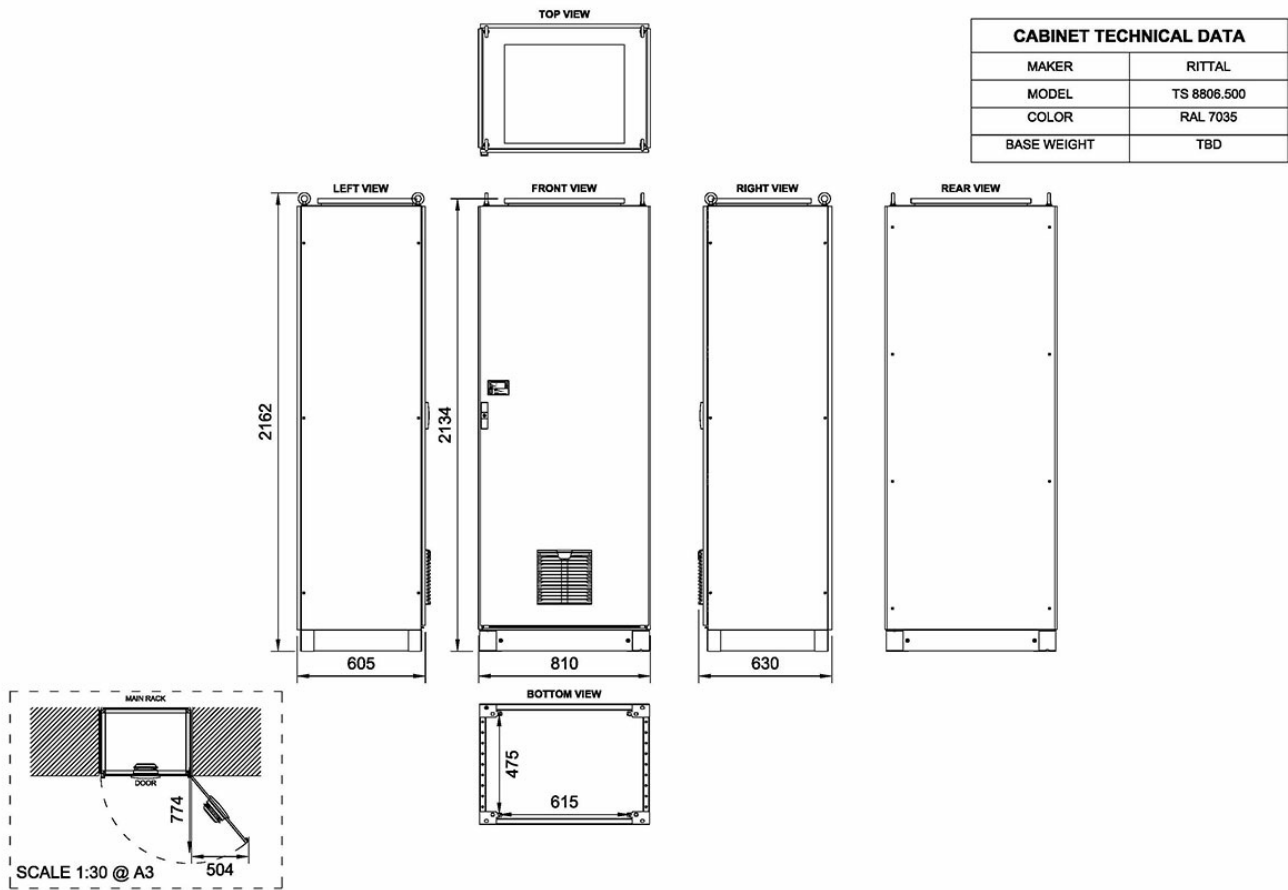

2810010054

CAB42FW

Baie 42U, 19", châssis fixe de 810 x 2165 x 630 mm, IP-22

Description

Notre nouvelle gamme de baies multifonctions a été conçue pour être utilisée par la Marine. Ces baies conviennent parfaitement à l'installation de composants d'un système afin de créer un système complet.

L'armoire de 42U mesure 80 cm de large et 60 cm de profondeur avec un châssis fixe de 19 pouces pour jusqu'à 42U. Elle inclut un rail DIN sur la partie inférieure et peut accueillir des modules de redondance optionnels. Elle est équipée d'un système de ventilation.

Cette armoire convient à:

- ✓ Modules avancés ACM
- ✓ Sonorisation SPA-V2
- ✓ Radio
- ✓ LAN
- ✓ Vidéosurveillance
- ✓ TV IP
- ✓ DECT
- ✓ Recherche de personnes
- ✓ Horloges maîtres

Technical Dimensions

Specifications

GÉNÉRAL

Dimensions (LxHxP)	810 x 2165 x 630 mm
Couleur	RAL 7035
Matériau	Acier
Indice de Protection IP	IP-22
Montage	Au sol
Entrée de câble	Partie inférieure (disponible sur la partie supérieure sur demande)