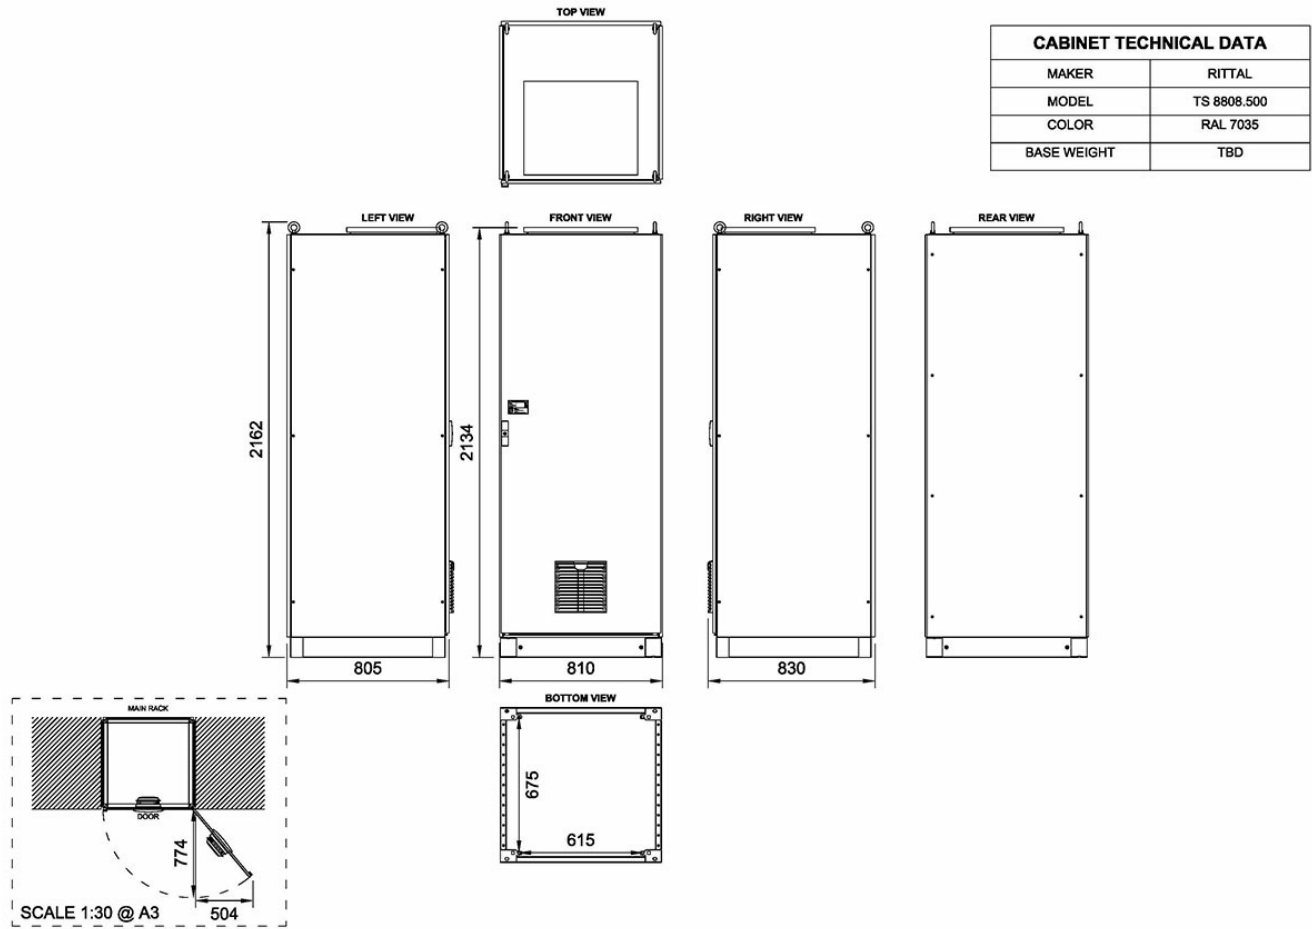

## CAB42FWD

Baie 42U, 19", châssis fixe de 810 x 2165 x 830 mm, IP-22

L'armoire de 42U mesure 80 cm de large et 80 cm de profondeur avec un châssis fixe de 19 pouces pour jusqu'à 42U. Elle inclut un rail DIN sur la partie inférieure et peut accueillir des modules de redondance optionnels. Elle est équipée d'un système de ventilation.

# Technical Dimensions

## GÉNÉRAL

Dimensions (LxHxP)	810 x 2165 x 630 mm
Couleur	RAL 7035
Matériau	Acier
Indice de Protection IP	IP-22
Montage	Au sol
Entrée de câble	Partie inférieure (disponible sur la partie supérieure sur demande)