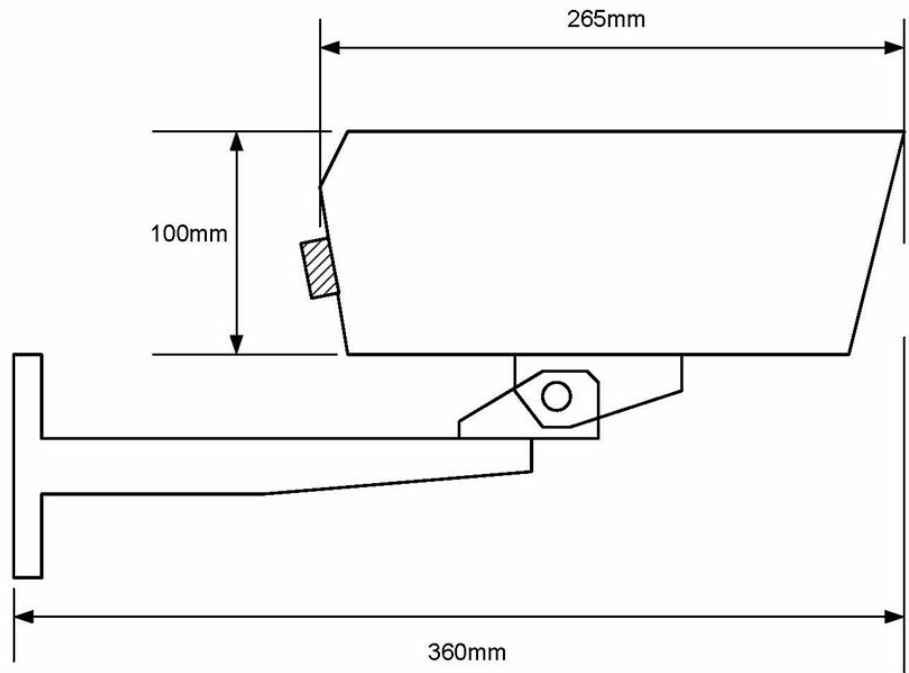

## SHU60B

Caméra couleur sous-marine Seahawk, 12/24 VAC, 60 degrés, IP-68

 IP-67

### Description

- ✓ Capteur 960H très haute définition
- ✓ Plage dynamique étendue pour voir les détails clairs et sombres simultanément
- ✓ Communication bidirectionnelle Bilinx pour le contrôle de la caméra à distance
- ✓ Capteur d'images 960H, 1/3" DS CCD, résolution du capteur 720 lignes de télévision, double obturateur
- ✓ Couleur 0,09 lux
- ✓ Noir et blanc 0,04 lux
- ✓ Consommation 360mA (12 VDC) 330mA (24 VAC)
- ✓ Connecteur sous-marin et pigtail inclus

### Technical Dimensions

## GÉNÉRAL

---

Dimensions (Longueur avec support de fixation)	360 mm
--	--------

---

Poids	2,7 kg
-------	--------

---