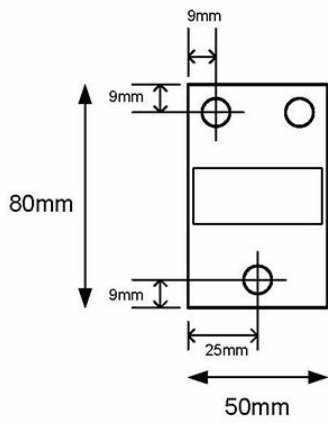

### Description

- ✓ Capteur 960H très haute définition
- ✓ Plage dynamique étendue pour voir les détails clairs et sombres simultanément
- ✓ Communication bidirectionnelle Bilinx pour le contrôle de la caméra à distance
- ✓ Capteur d'images 960H, 1/3" DS CCD, résolution du capteur 720 lignes de télévision, double obturateur
- ✓ Couleur 0,09 lux
- ✓ Noir et blanc 0,04 lux
- ✓ Consommation 360mA (12 VDC) 330mA (24 VAC)
- ✓ Connecteur sous-marin et pigtail inclus

### Technical Dimensions

## GÉNÉRAL

---

Dimensions (Longueur avec support de fixation)	360 mm
--	--------

---

Poids	2,7 kg
-------	--------

---