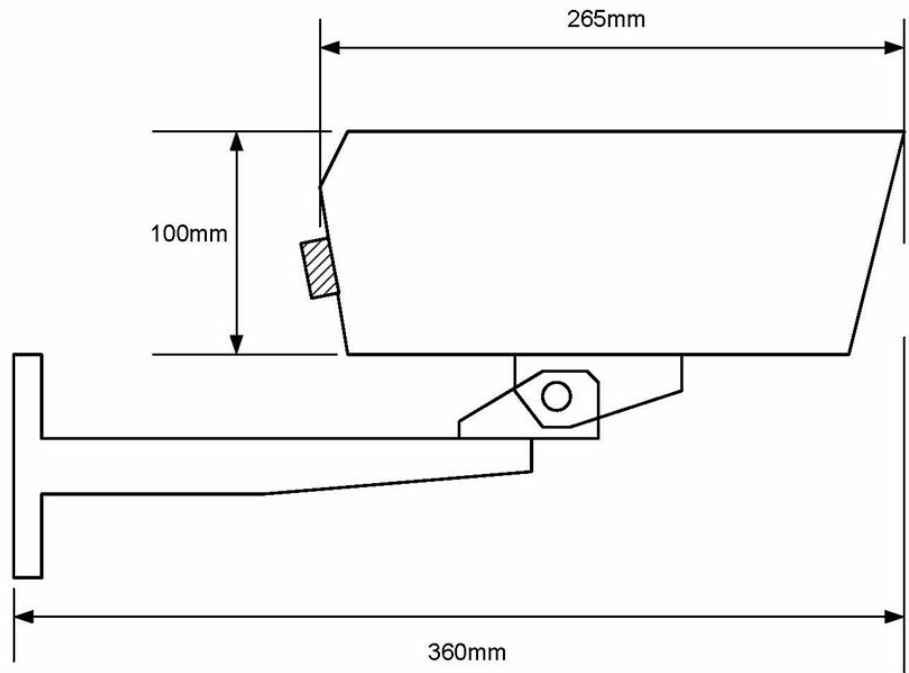

## SHU60B

Caméra couleur sous-marine Seahawk, 12/24 VAC, 60 degrés, IP-68

---

 IP-66  IP-67

---

### Description

- ✓ Capteur 960H très haute définition
- ✓ Plage dynamique étendue pour voir les détails clairs et sombres simultanément
- ✓ Communication bidirectionnelle Bilinx pour le contrôle de la caméra à distance
- ✓ Capteur d'images 960H, 1/3" DS CCD, résolution du capteur 720 lignes de télévision, double obturateur
- ✓ Couleur 0,09 lux
- ✓ Noir et blanc 0,04 lux
- ✓ Consommation 360mA (12 VDC) 330mA (24 VAC)
- ✓ Connecteur sous-marin et pigtail inclus

### Technical Dimensions

## GÉNÉRAL

Dimensions (Longueur avec support de fixation)	360 mm
Poids	2,7 kg