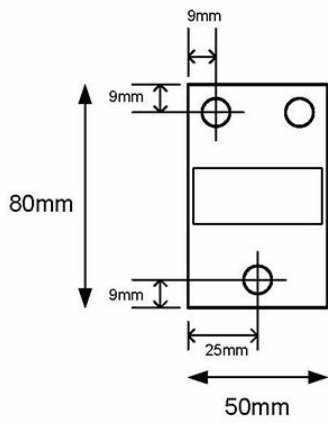

## SHU60B

Caméra couleur sous-marine Seahawk, 12/24 VAC, 60 degrés, IP-68

---

 IP-66  IP-67

---

### Description

- ✓ Capteur 960H très haute définition
- ✓ Plage dynamique étendue pour voir les détails clairs et sombres simultanément
- ✓ Communication bidirectionnelle Bilinx pour le contrôle de la caméra à distance
- ✓ Capteur d'images 960H, 1/3" DS CCD, résolution du capteur 720 lignes de télévision, double obturateur
- ✓ Couleur 0,09 lux
- ✓ Noir et blanc 0,04 lux
- ✓ Consommation 360mA (12 VDC) 330mA (24 VAC)
- ✓ Connecteur sous-marin et pigtail inclus

### Technical Dimensions

## GÉNÉRAL

Dimensions (Longueur avec support de fixation)	360 mm
Poids	2,7 kg