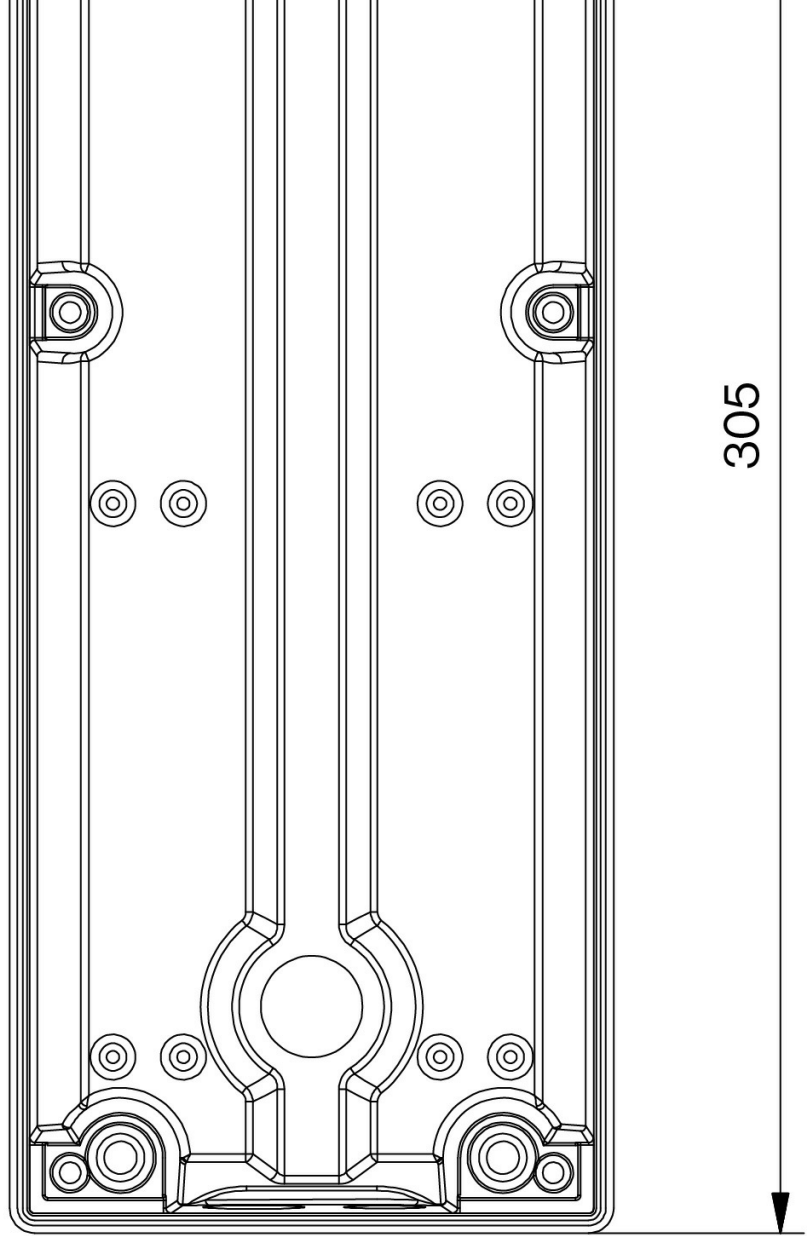

# TA-33

Boîtier applique pour Turbine Etendu

Boîtier applique pour Turbine TEIV+

 IP-66  IK10

## Description

Boîtier applique en aluminium moulé

## Technical Dimensions

All dimensions in mm

## MECANIQUE

Dimensions (LxHxP):	120 x 305 x 62mm
Poids:	1.05kg
Indice de protection	IP-66, testé suivant la norme EN 60529
Indice de protection IK	IK 10, testé suivant la norme EN 62262
Matériau	Alliage d'aluminium - AISi12 (EN AB-44200, DIN230), peint
Finition	IGP-DURA@pol 681T, Gris RAL 9007. Couleurs personnalisées possibles*
	*Veuillez contacter notre bureau de vente local pour plus de détails.