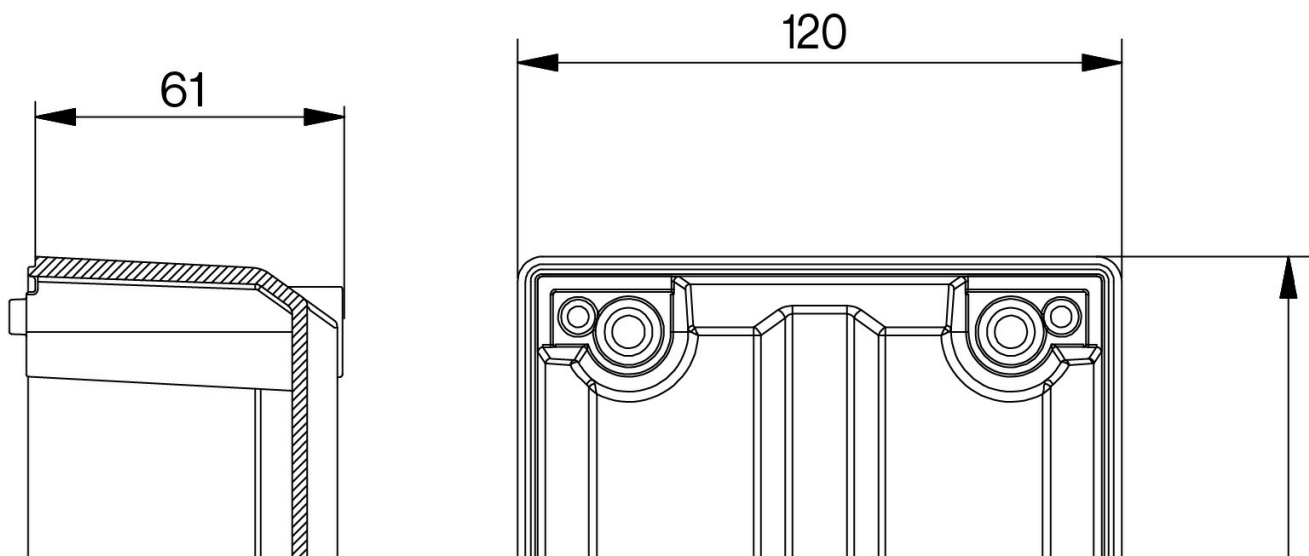

## Description

Boîtier applique en aluminium moulé

## Technical Dimensions

All dimensions in mm

## MECANIQUE

Dimensions (LxHxP):	120 x 305 x 62mm
Poids:	1.05kg
Indice de protection	IP-66, testé suivant la norme EN 60529
Indice de protection IK	IK 10, testé suivant la norme EN 62262
Matériau	Alliage d'aluminium - AISi12 (EN AB-44200, DIN230), peint
Finition	IGP-DURA@pol 681T, Gris RAL 9007. Couleurs personnalisées possibles*
	*Veuillez contacter notre bureau de vente local pour plus de détails.