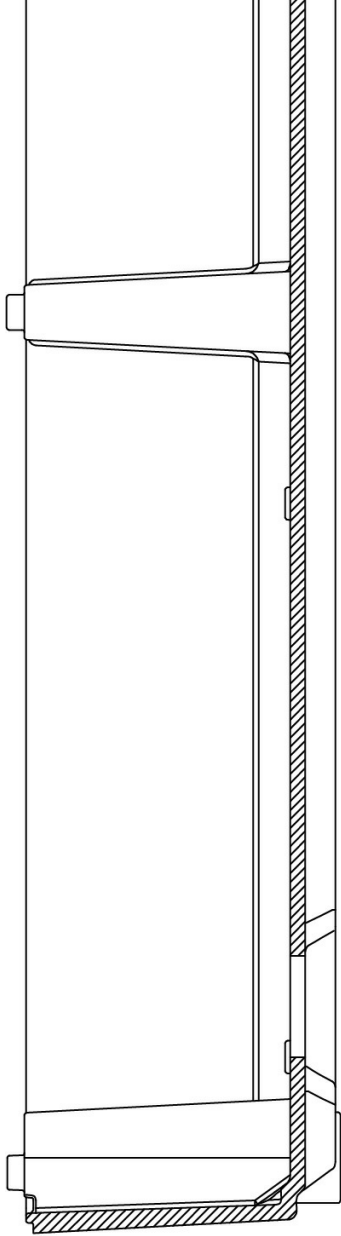

TA-33 On-wall back box

1008140330

# TA-33

Boîtier applique pour Turbine Etendu

Boîtier applique pour Turbine TEIV+

 IP-66  IK10

## Description

Boîtier applique en aluminium moulé

## Technical Dimensions

All dimensions in mm