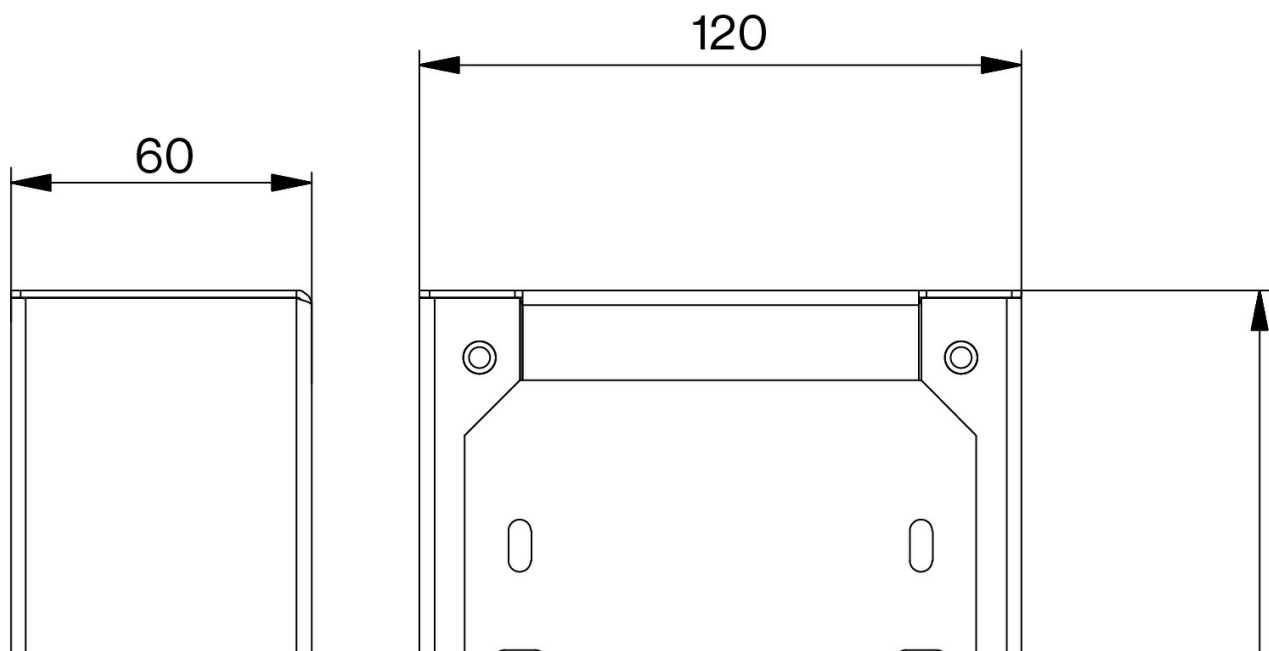

TA-34 Flush-mount back box

1008140340

TA-34

Boîtier d'encastrement pour Turbine Etendu

Boîtier d'encastrement pour Turbine TEIV+

Description

Boîtier d'encastrement en Acier carbone

Technical Dimensions

308

All dimensions in mm

Specifications

MECANIQUE

Dimensions (LxHxP) :	120 x 305 x 60mm
Poids:	0.98kg
Matériau	Acier carbone EN 10130 DC01, 1mm
Finition	Revêtement en zinc

Used With

TEIV-1+ Interphone à
clavier