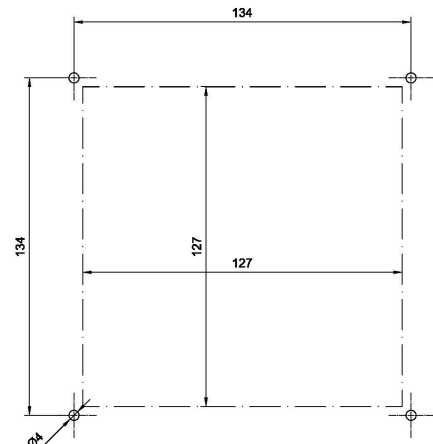

Important : un microphone doit être commandé séparément.

Technical Dimensions

Cable inlet 4x PG-16

Cut out for flush mounting
127 x 127

Related Item:
 SPA-M6BOKS Wall mounting box for SPA-M1/M6 panels Item.no. 3005010155
 MB-30G Gooseneck Microphone Item.no.3005020033
 ETC-1-TB Hand Microphone Item.no.3005020029

Specifications

GÉNÉRAL

Dimensions (LxHxP)	144 x 144 x 82
Poids avec microphone	0,5 kg
Matériau	Aluminium anodisé noir
Montage	Encastré, en applique avec boîtier
Signal de sortie	0,775 mV, 0 dB
Connexions	Borniers à vis enfichables pour câble de 2,5 mm ²
Presse-étoupes	4 x PG-16
Câbles requis	6 x 2 x 0,75 mm ²
Relais mute local, sortie	24 VDC au maximum 50 mA
Indice de Protection IP	IP-44