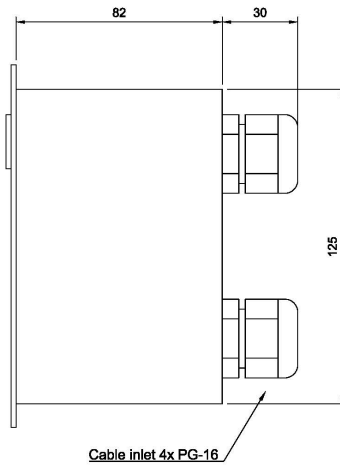

Important : un microphone doit être commandé séparément.

Technical Dimensions

Cable inlet 4x PG-16

Cut out for flush mounting
127 x 127

Related Item:
 SPA-M6BOKS Wall mounting box for SPA-M1/M6 panels Item.no. 3005010155
 MB-30G Gooseneck Microphone Item.no.3005020033
 ETC-1-TB Hand Microphone Item.no.3005020029

Specifications

GÉNÉRAL

Dimensions (LxHxP)	144 x 144 x 82
Poids avec microphone	0,5 kg
Matériau	Aluminium anodisé noir
Montage	Encastré, en applique avec boîtier
Signal de sortie	0,775 mV, 0 dB
Connexions	Borniers à vis enfichables pour câble de 2,5 mm ²
Presse-étoupes	4 x PG-16
Câbles requis	6 x 2 x 0,75 mm ²
Relais mute local, sortie	24 VDC au maximum 50 mA
Indice de Protection IP	IP-44